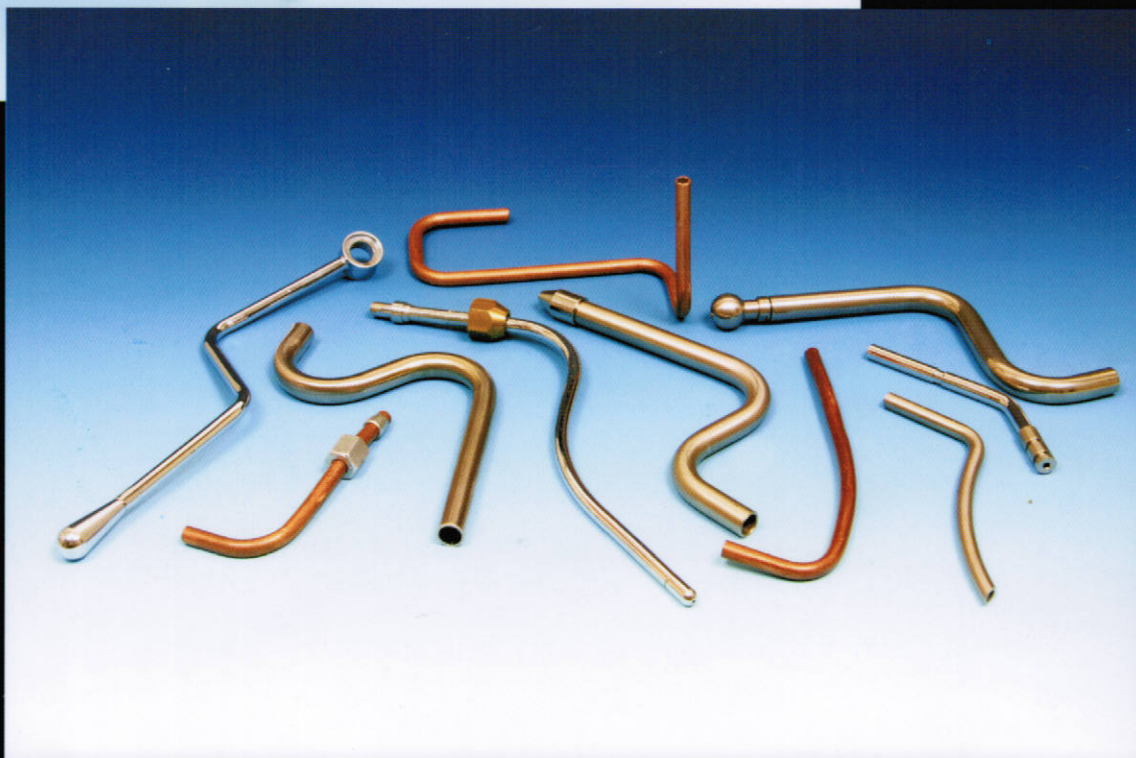

from srl

OFFICINA MECCANICA F.LLI RONCHI

Via Lazzari, 16 - 40057 Quarto Inferiore - Bologna
Tel. 051.767370 - Fax 051.767619

ronchi@officinameccanica.com

www.fromsrl.it

www.officinameccanica.com

C.F. 02757641200 - P. Iva 02757641200 - REA BO 464874